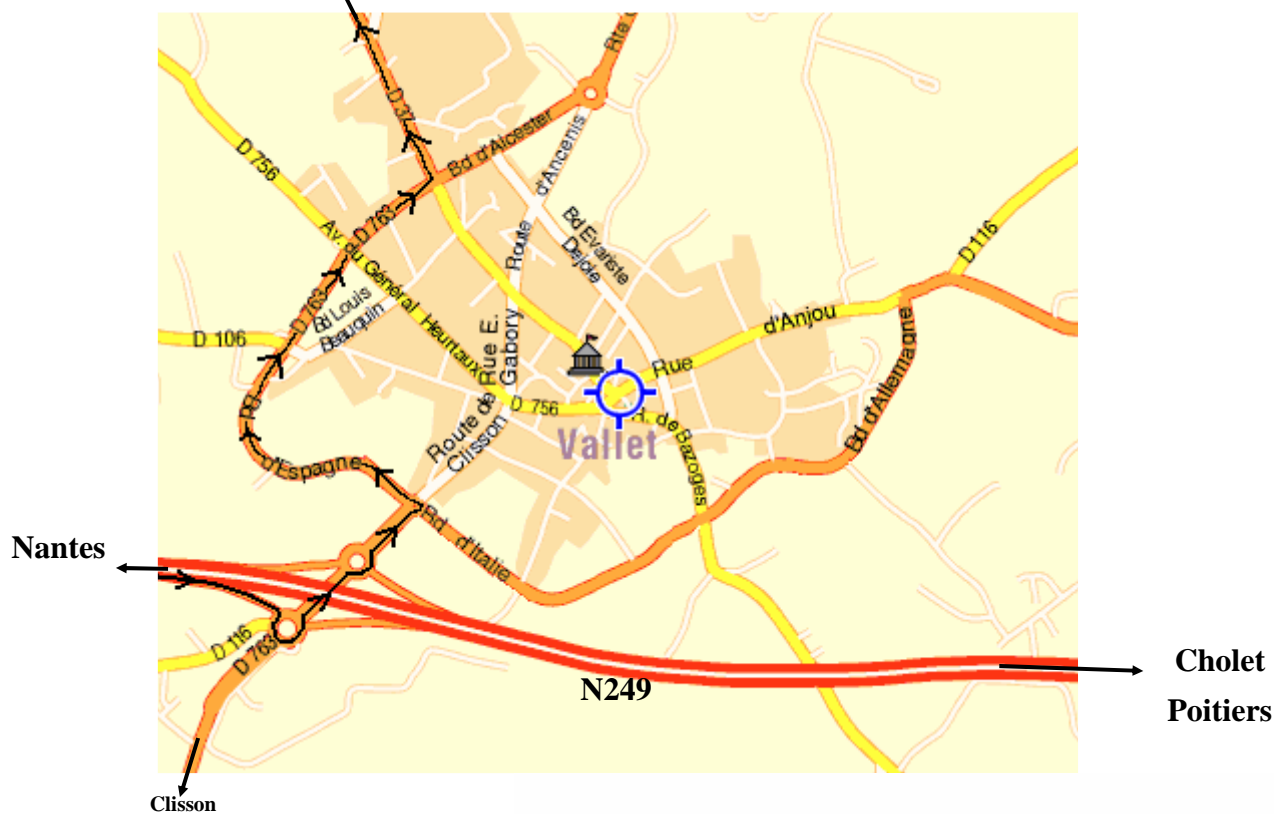

# Le Logis de la Rinière

Françoise et Patrice DEBRAY

La Rinière - 44430 Le Landreau

Téléphonez : 02.40.06.06.59

E-mail : [contact@giteriniere.fr](mailto:contact@giteriniere.fr)

Site : [www.giteriniere.fr](http://www.giteriniere.fr)

Coordonnées GPS Lat/Lon : 47°12'34.77" N / 1°16'31.91" O

- A Vallet, prendre la D37 direction **Le Loroux-Bottereau - Le Landreau**.
- Au Landreau, face à l'église, au moins 100 m avant, prendre à droite (boulangerie sur la gauche) direction **La Remaudière**.
- Sortir du Landreau. Après environ 1 km, prendre à droite direction **la déchetterie**.
- Au stop, prendre à gauche direction **domaine de la Rinière, chambres d'hôtes**
- Au niveau du regroupement de maisons, Prendre de nouveau à gauche **chambres d'hôtes - gîtes de France**